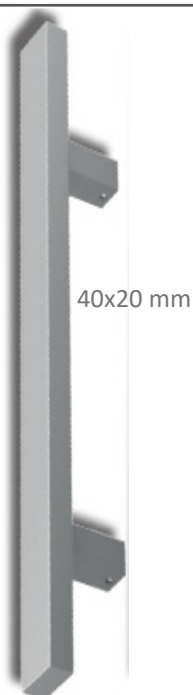

1001-V1

1001

1006-V1

Decora tu puerta con una franja de acero

- Hoja monopanel de 80 mm.
- Franja de acero de diseño.
- Combinaciones entre el aluminio, el vidrio y acero.
- Doble vidrio antirrobo.

ARES

ADA

## TIRADORES

TR1 - PVD INOX  
H : 500 mm

**ESTANDÁR**

TR2 - PVD INOX  
H : 500 mm

TR3 - PVD INOX  
H : 1800 mm

TR4 - PVD INOX  
H : 1800 mm

TR5 - PVD INOX  
BLANCO  
NEGRO

**ESTANDÁR**