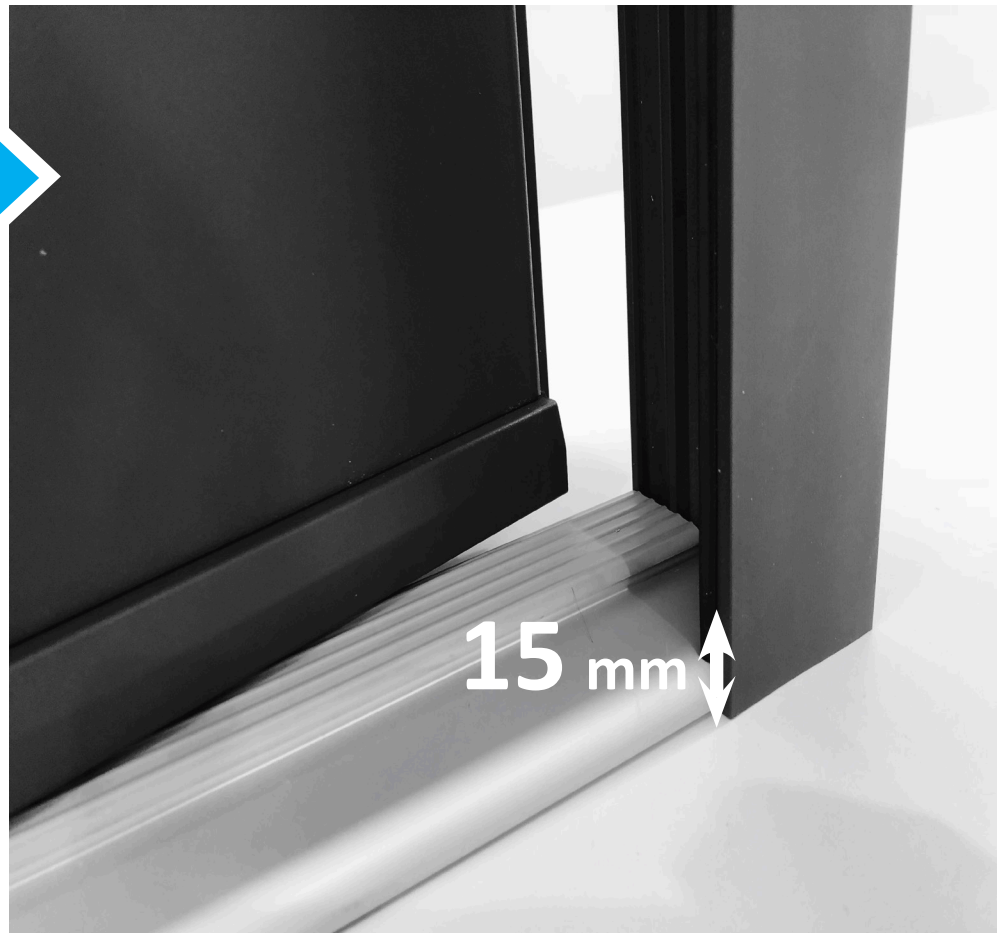

# PUERTA PROS MONOPANEL

Una entrada única y segura

El umbral con aislamiento previene la pérdida de energía y ofrece una protección fiable en la zona inferior ante la lluvia y la entrada de aire. Debido a la baja altura de 15 mm son adecuados para una vida sin barreras. Paso libre opcional.

**Siempre una protección fiable.**

**Cerradura de 9 puntos con ganchos de giro y pernos.**

**80 mm**

Las bisagras evitan que la puerta pueda ser forzada mediante el levantamiento de la hoja. El equipamiento de seguridad adicional hace que la puerta sea más segura contra los intentos de robo.

**Protección perfecta contra el viento y el clima sin barreras.**

Aparte de la cerradura principal en el centro, se desplazan por encima y por debajo 4 ganchos de giro y 4 pernos de acero endurecido, proporcionando un total de 9 puntos de cierre dentro de la puerta de entrada.