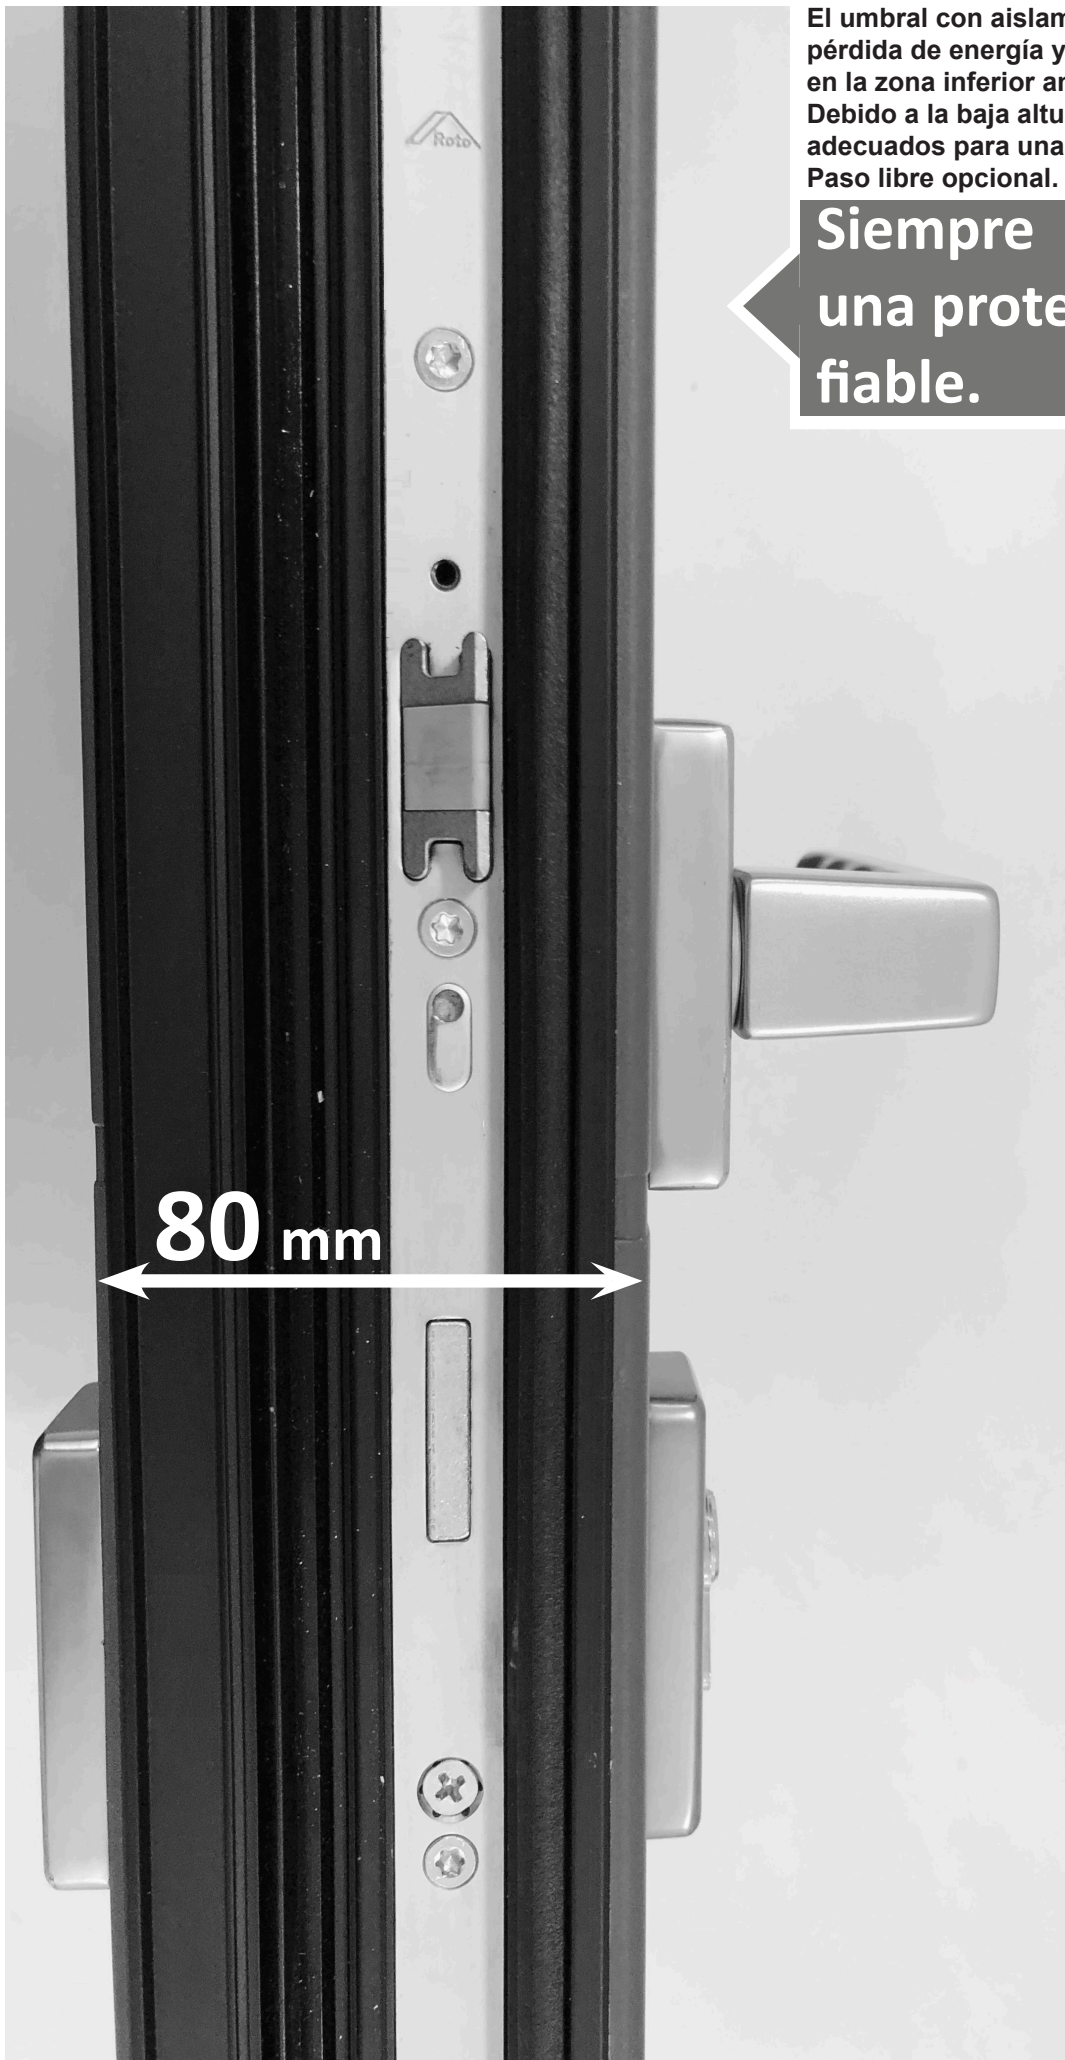

# PUERTA PROS MONOPANEL

Una entrada única y segura

El umbral con aislamiento previene la pérdida de energía y ofrece una protección fiable en la zona inferior ante la lluvia y la entrada de aire. Debido a la baja altura de 15 mm son adecuados para una vida sin barreras. Paso libre opcional.

**Siempre una protección fiable.**

**Cerradura de 9 puntos con ganchos de giro y pernos.**

**80 mm**

Las bisagras evitan que la puerta pueda ser forzada mediante el levantamiento de la hoja. El equipamiento de seguridad adicional hace que la puerta sea más segura contra los intentos de robo.

**Protección perfecta contra el viento y el clima sin barreras.**

Aparte de la cerradura principal en el centro, se desplazan por encima y por debajo 4 ganchos de giro y 4 pernos de acero endurecido, proporcionando un total de 9 puntos de cierre dentro de la puerta de entrada.