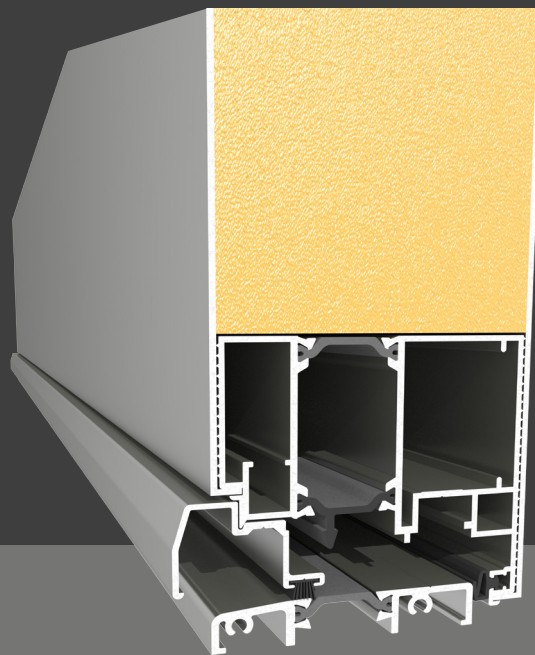

Maximo rendimiento térmico y acústico