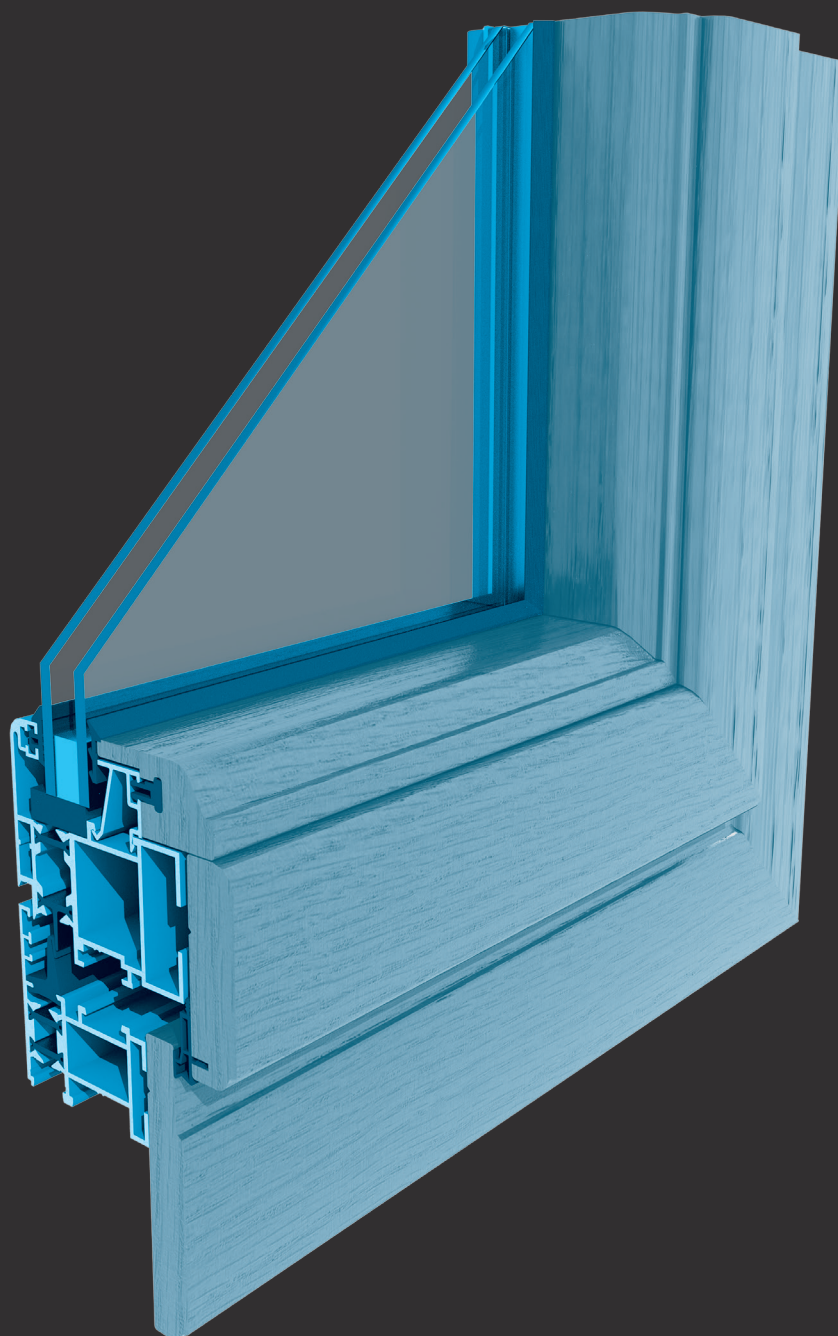

ALUMINIO MADERA RPT

- El sistema Aluminio Madera se sitúa a la vanguardia de este tipo de carpinterías, al incorporar rotura de puente térmico y junquillo de aluminio para incorporar el vidrio.
- Disponible en madera maciza, Roble y Sapeli permite todo tipo de apertura en practicable y oscilobatiente.
- Estas mejoras unidas a las ya contadas características de la serie Alfíl RPT hacen de esta serie un producto de máxima calidad.