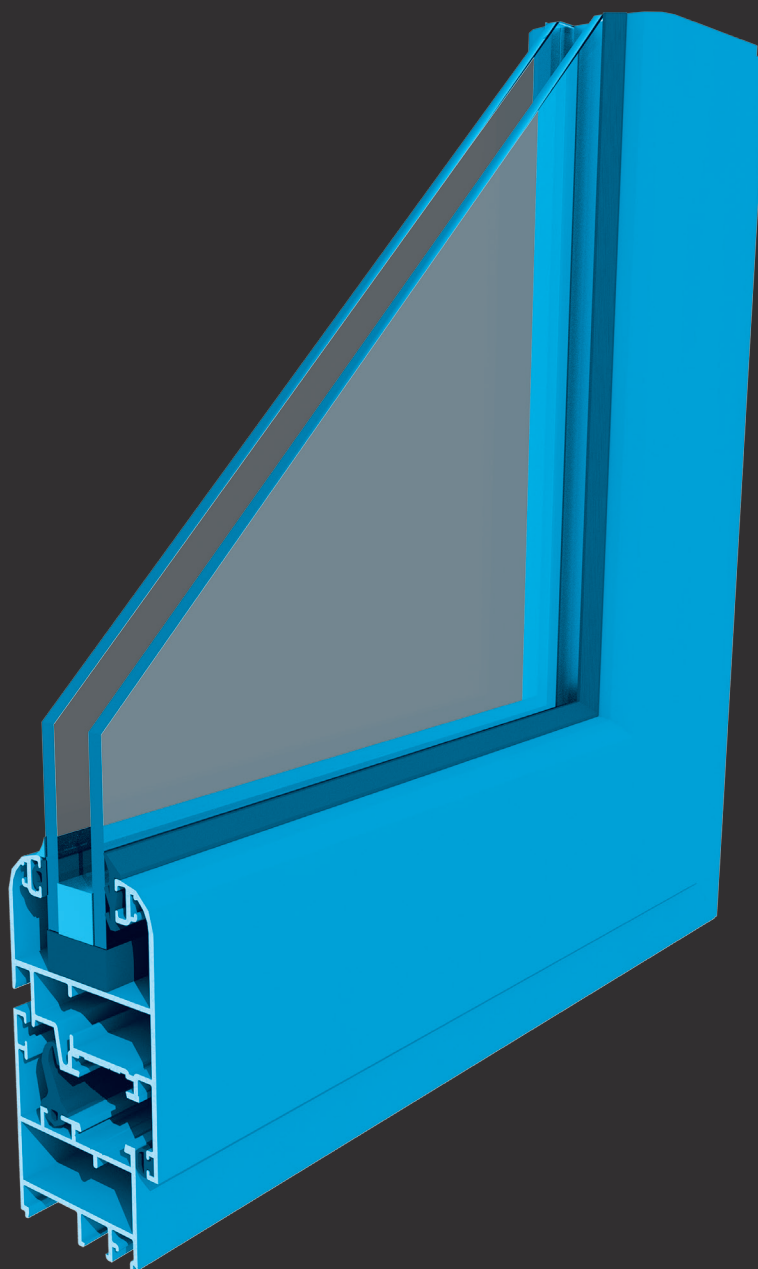

## ALBA ABISAGRADA (CE)

- Marco de 40 mm. y hoja de 47 mm.
- Sistema de cierre por junta central de estanqueidad en EPDM.
- Capacidad de acristalamiento de 37 mm.
- Cámara europea estándar para el alojamiento de herrajes.
- Combinable con las series Alba 60, Alba 70 y Alba 80.
- Amplia gama de perfiles que permiten solucionar la más completa gama de cerramientos.