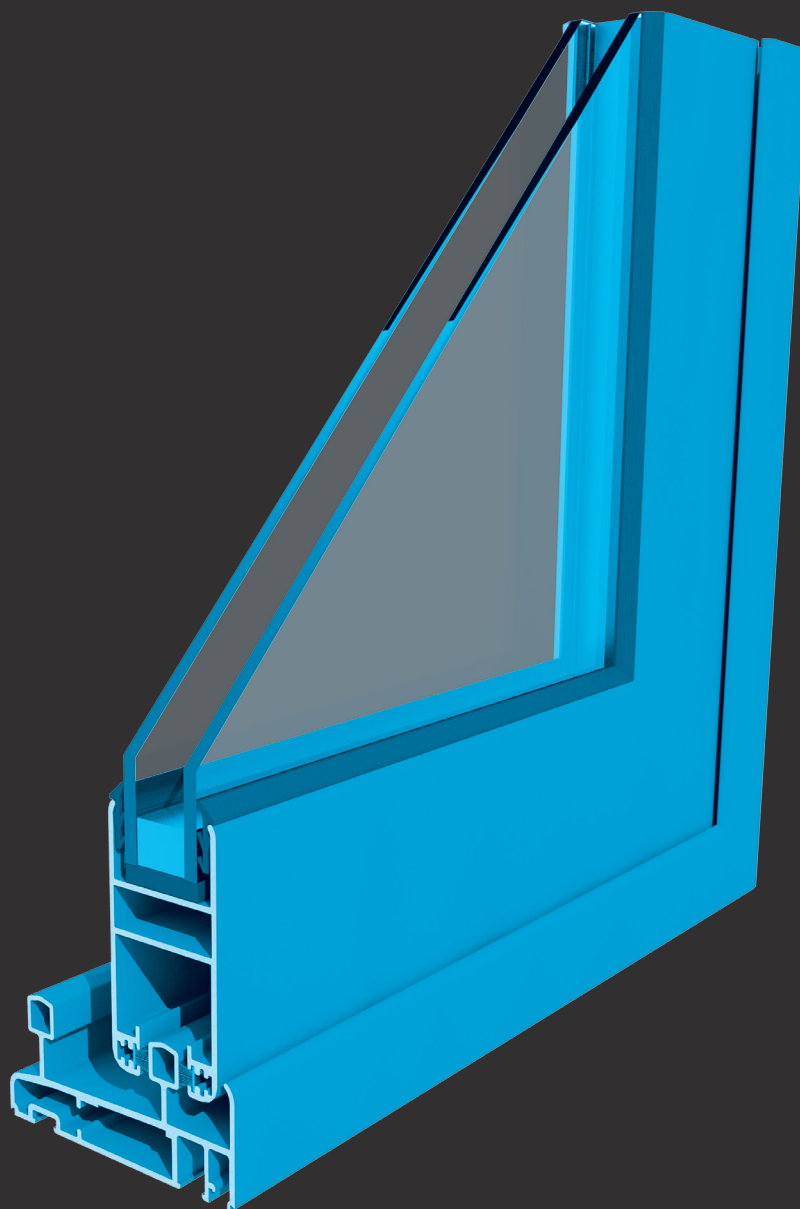

# ALBA 80

- Marco liso 80 mm.
- Hojas de 80 mm. con alineamiento mediante escuadras inox.
- Capacidad de acristalamiento de 30 mm.
- Canal para forros clipados.
- Combinable con las series Alba Abisagrada y Alfíl 45.
- Apertura 2, 3 y 4 hojas.
- Carril inferior intercambiable.
- Amplia gama de accesorios y herrajes.