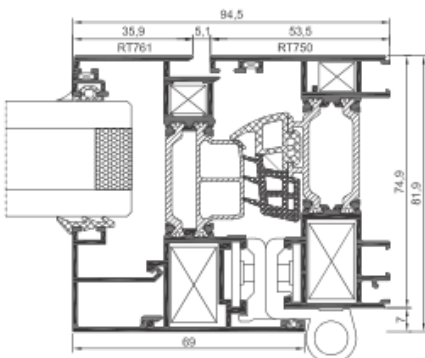

ALUMINIOS BARCELONA S.L

ALBA 75 RPT

Una Respuesta a tu espacio

Posibilidades constructivas

CARACTERÍSTICAS

Sistema de ventana abisagrada con rotura de puente térmico de 34 mm en marco y hoja.

Marco de 75 mm y hoja de 82 mm.

Capacidad de acristalamiento de 65 mm.

Cámara europea estándar para el alojamiento de herrajes.

Amplia gama de perfiles que permiten solucionar la más completa gama de cerramientos.

ENSAYOS

Permeabilidad al Aire: Clase 4

Estanqueidad al Agua: Clase AE1350

Resistencia al Viento: Clase C5

Transmitancia Térmica (UW): 1,8 W/m²·K (valor mínimo alcanzable).

Atenuación Acústica: 34 (-1,-4) dB

PRESTACIONES

Dimensiones Máximas: 2600 mm x alto
1500 mm x ancho