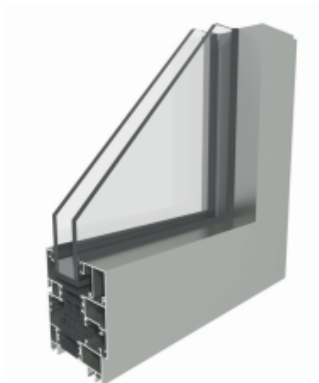

ALUMINIOS BARCELONA S.L

ALBA 75 RPT

Una Respuesta a tu espacio

Posibilidades constructivas

CARACTERÍSTICAS

Sistema de ventana abisagrada con rotura de puente térmico de 34 mm en marco y hoja.

Marco de 75 mm y hoja de 82 mm.

Capacidad de acristalamiento de 65 mm.

Cámara europea estándar para el alojamiento de herrajes.

Amplia gama de perfiles que permiten solucionar la más completa gama de cerramientos.

ENSAYOS

Permeabilidad al Aire: Clase 4